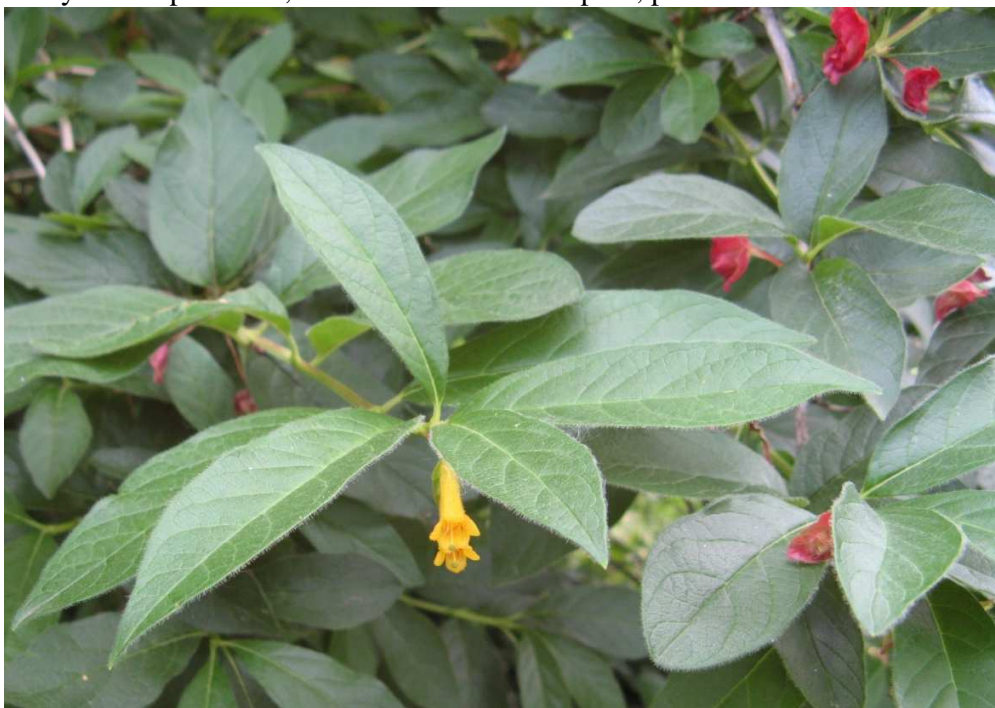

Caprifoliaceae – zimolezovité

Zimolez Ledebourův (*Lonicera ledebouri* Eschs.)

Keř, 2 – 3 (–4) m vysoký. Opadavý vzpřímený keř, listy na rubu hustě chlupaté, koruna s téměř pravidelnými 5 cípy, korunní trubka na bázi břichatá, listeny široké, zakrývající semeníky, květy žluté, případně až červeně naběhlé, tyčinky asi zděli korunní trubky.

Rozšíření – Kalifornie

Květy – oboupohlavné, v úžlabních vidlanech po 2, pětičetné

květ

Listy – vstřícné

Plody – bobule

bobule

semeno